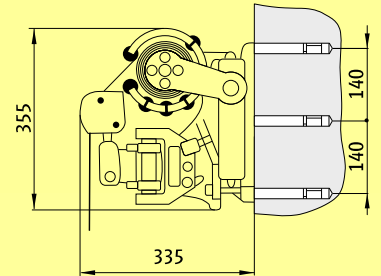

Masivní konstrukce předurčuje markýzu pro velké terasy nebo pro restaurační zahrádky.

Pro konstrukci jsou typické dva nosné ocelové profily a velmi masivní ramena.

Maximální rozměry - šíře 14m, výsuv 5,1m.