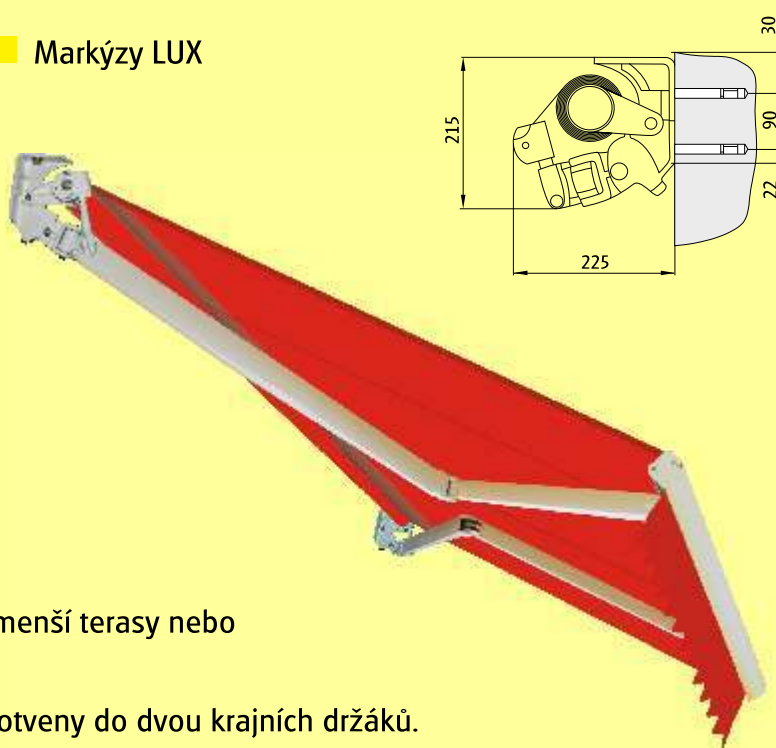

Kromě toho zkrášlují vzhled budov a při komerčním využití plní i funkci účinné prostorové reklamy.

- **Markýzy TOP LINE - SWING**

nejprodávanější typ, vysoká kvalita a pevnost za dobrou cenu.

Pro konstrukci markýzy Swing je charakteristický čtvercový ocelový profil, sloužící k ukotvení všech částí markýzy, pro snadnou montáž na zeď nebo na strop.

Právě díky tomuto profilu jsou tyto markýzy pevné i při velkých rozměrech.

Maximální rozměry - šíře 18m, výsuv 4,5 m.

Markýzy

■ Markýzy LUX

Ekonomická verze markýzy vhodná pro menší terasy nebo prodejny.

Kloubová ramena a ostatní části jsou ukotveny do dvou krajních držáků.

Konstrukce je odlehčená, proto mívá menší rozměr.

Možnost dodání s polokazetou.

Maximální rozměry - šíře 5m, výsuv 3,1m.

■ Markýzy KAZETOVÉ - HELIX

Top provedení markýzy, tkanina ve svinutém stavu je kompletně ukryta v celohliníkové kazetě. Tím se prodlužuje její životnost.

Pro svou vysokou estetickou hodnotu je markýza vhodná i pro nejnáročnější uživatele.

Maximální rozměry - šíře 5m, výsuv 3,1m.

Markýzy

■ Markýzy VICTORY

Masivní konstrukce předurčuje markýzu pro velké terasy nebo pro restaurační zahrádky.