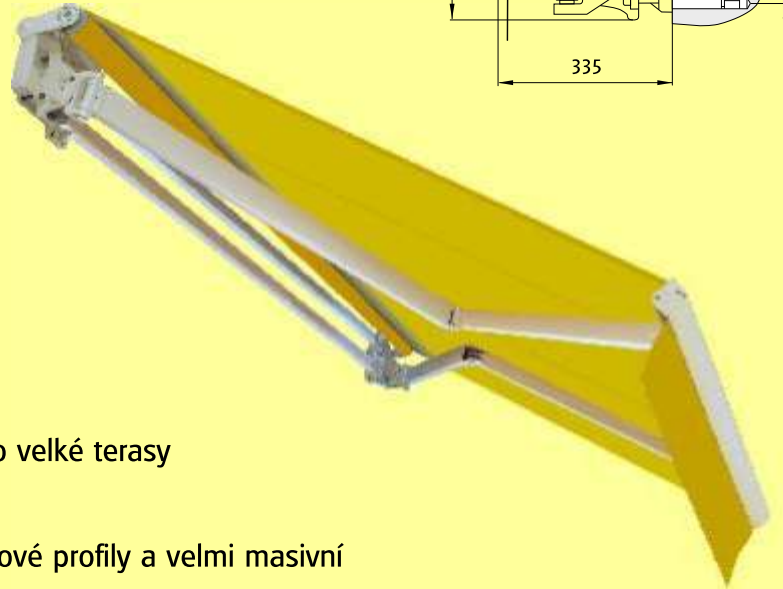

Kromě toho zkrášlují vzhled budov a při komerčním využití plní i funkci účinné prostorové reklamy.

- **Markýzy TOP LINE - SWING**

nejprodávanější typ, vysoká kvalita a pevnost za dobrou cenu.

Pro konstrukci markýzy Swing je charakteristický čtvercový ocelový profil, sloužící k ukotvení všech částí markýzy, pro snadnou montáž na zeď nebo na strop.

Konstrukce je odlehčená, proto mívá menší rozměr.

Možnost dodání s polokazetou.

Maximální rozměry - šíře 5m, výsuv 3,1m.

■ Markýzy KAZETOVÉ - HELIX

Top provedení markýzy, tkanina ve svinutém stavu je kompletně ukryta v celohliníkové kazetě. Tím se prodlužuje její životnost.

Pro svou vysokou estetickou hodnotu je markýza vhodná i pro nejnáročnější uživatele.

Maximální rozměry - šíře 5m, výsuv 3,1m.

Markýzy

■ Markýzy VICTORY

Masivní konstrukce předurčuje markýzu pro velké terasy nebo pro restaurační zahrádky.

Pro konstrukci jsou typické dva nosné ocelové profily a velmi masivní ramena.

Maximální rozměry - šíře 14m, výsuv 5,1m.

■ Markýza pro MOBILNÍ ZASTÍNĚNÍ

Provedení je vhodné v místech, kde není možné zakotvení markýzy do zdi nebo tam, kde je třeba zastínit větší venkovní plochu.