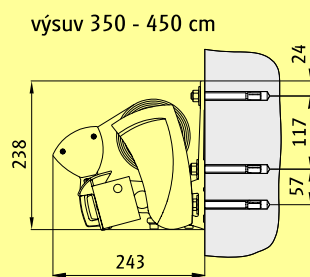

- **VÝSUVNÉ MARKÝZY** vyrábíme v mnoha tvarech, velikostech a variantách, vždy však mají něco společného. Zajišťují příjemné prostředí pro práci, zábavu nebo odpočinek.

V horkém létě můžete relaxovat v jejich stínu, při slabém dešti naopak, díky kvalitním impregnovaným látkám, zajistí posezení v suchu.

Kromě toho zkrášlují vzhled budov a při komerčním využití plní i funkci účinné prostorové reklamy.

- **Markýzy TOP LINE - SWING**