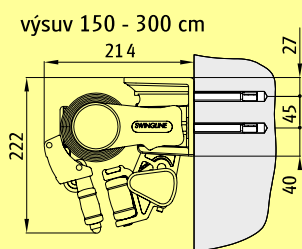

- **VÝSUVNÉ MARKÝZY** vyrábíme v mnoha tvarech, velikostech a variantách, vždy však mají něco společného. Zajišťují příjemné prostředí pro práci, zábavu nebo odpočinek.

V horkém létě můžete relaxovat v jejich stínu, při slabém dešti naopak, díky kvalitním impregnovaným látkám, zajistí posezení v suchu.

Kromě toho zkrášlují vzhled budov a při komerčním využití plní i funkci účinné prostorové reklamy.

- **Markýzy TOP LINE - SWING**