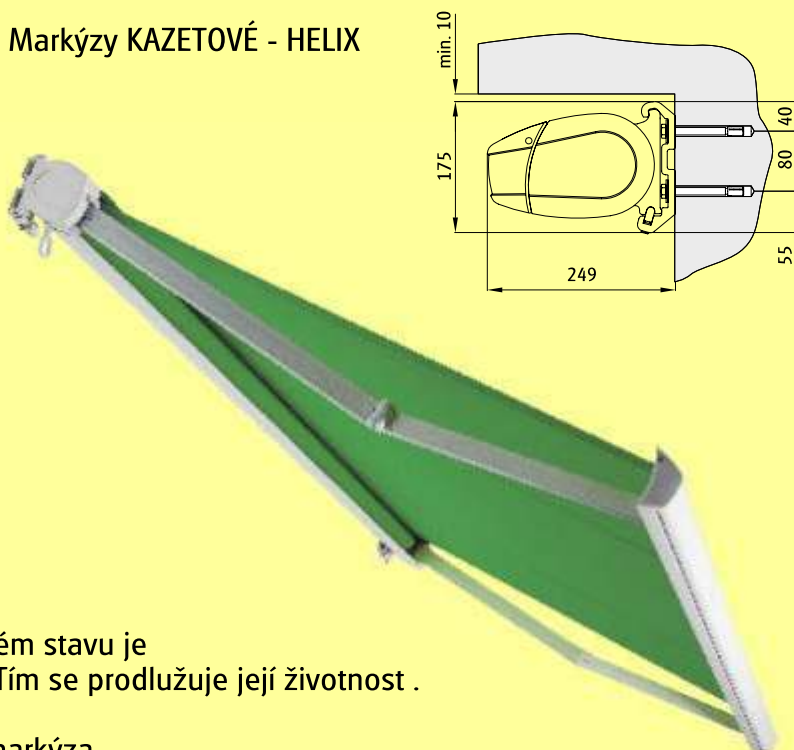

Kromě toho zkrášlují vzhled budov a při komerčním využití plní i funkci účinné prostorové reklamy.

- **Markýzy TOP LINE - SWING**

nejprodávanější typ, vysoká kvalita a pevnost za dobrou cenu.

Pro konstrukci markýzy Swing je charakteristický čtvercový ocelový profil, sloužící k ukotvení všech částí markýzy, pro snadnou montáž na zeď nebo na strop.

Právě díky tomuto profilu jsou tyto markýzy pevné i při velkých rozměrech.

Maximální rozměry - šíře 18m, výsuv 4,5 m.

Markýzy

■ Markýzy LUX

Ekonomická verze markýzy vhodná pro menší terasy nebo prodejny.

Kloubová ramena a ostatní části jsou ukotveny do dvou krajních držáků.

Konstrukce je odlehčená, proto mívá menší rozměr.

Možnost dodání s polokazetou.

Maximální rozměry - šíře 5m, výsuv 3,1m.

■ Markýzy KAZETOVÉ - HELIX

Top provedení markýzy, tkanina ve svinutém stavu je kompletně ukryta v celohliníkové kazetě. Tím se prodlužuje její životnost.

Pro svou vysokou estetickou hodnotu je markýza vhodná i pro nejnáročnější uživatele.

Maximální rozměry - šíře 5m, výsuv 3,1m.

Markýzy

■ Markýzy VICTORY

Masivní konstrukce předurčuje markýzu pro velké terasy nebo pro restaurační zahrádky.